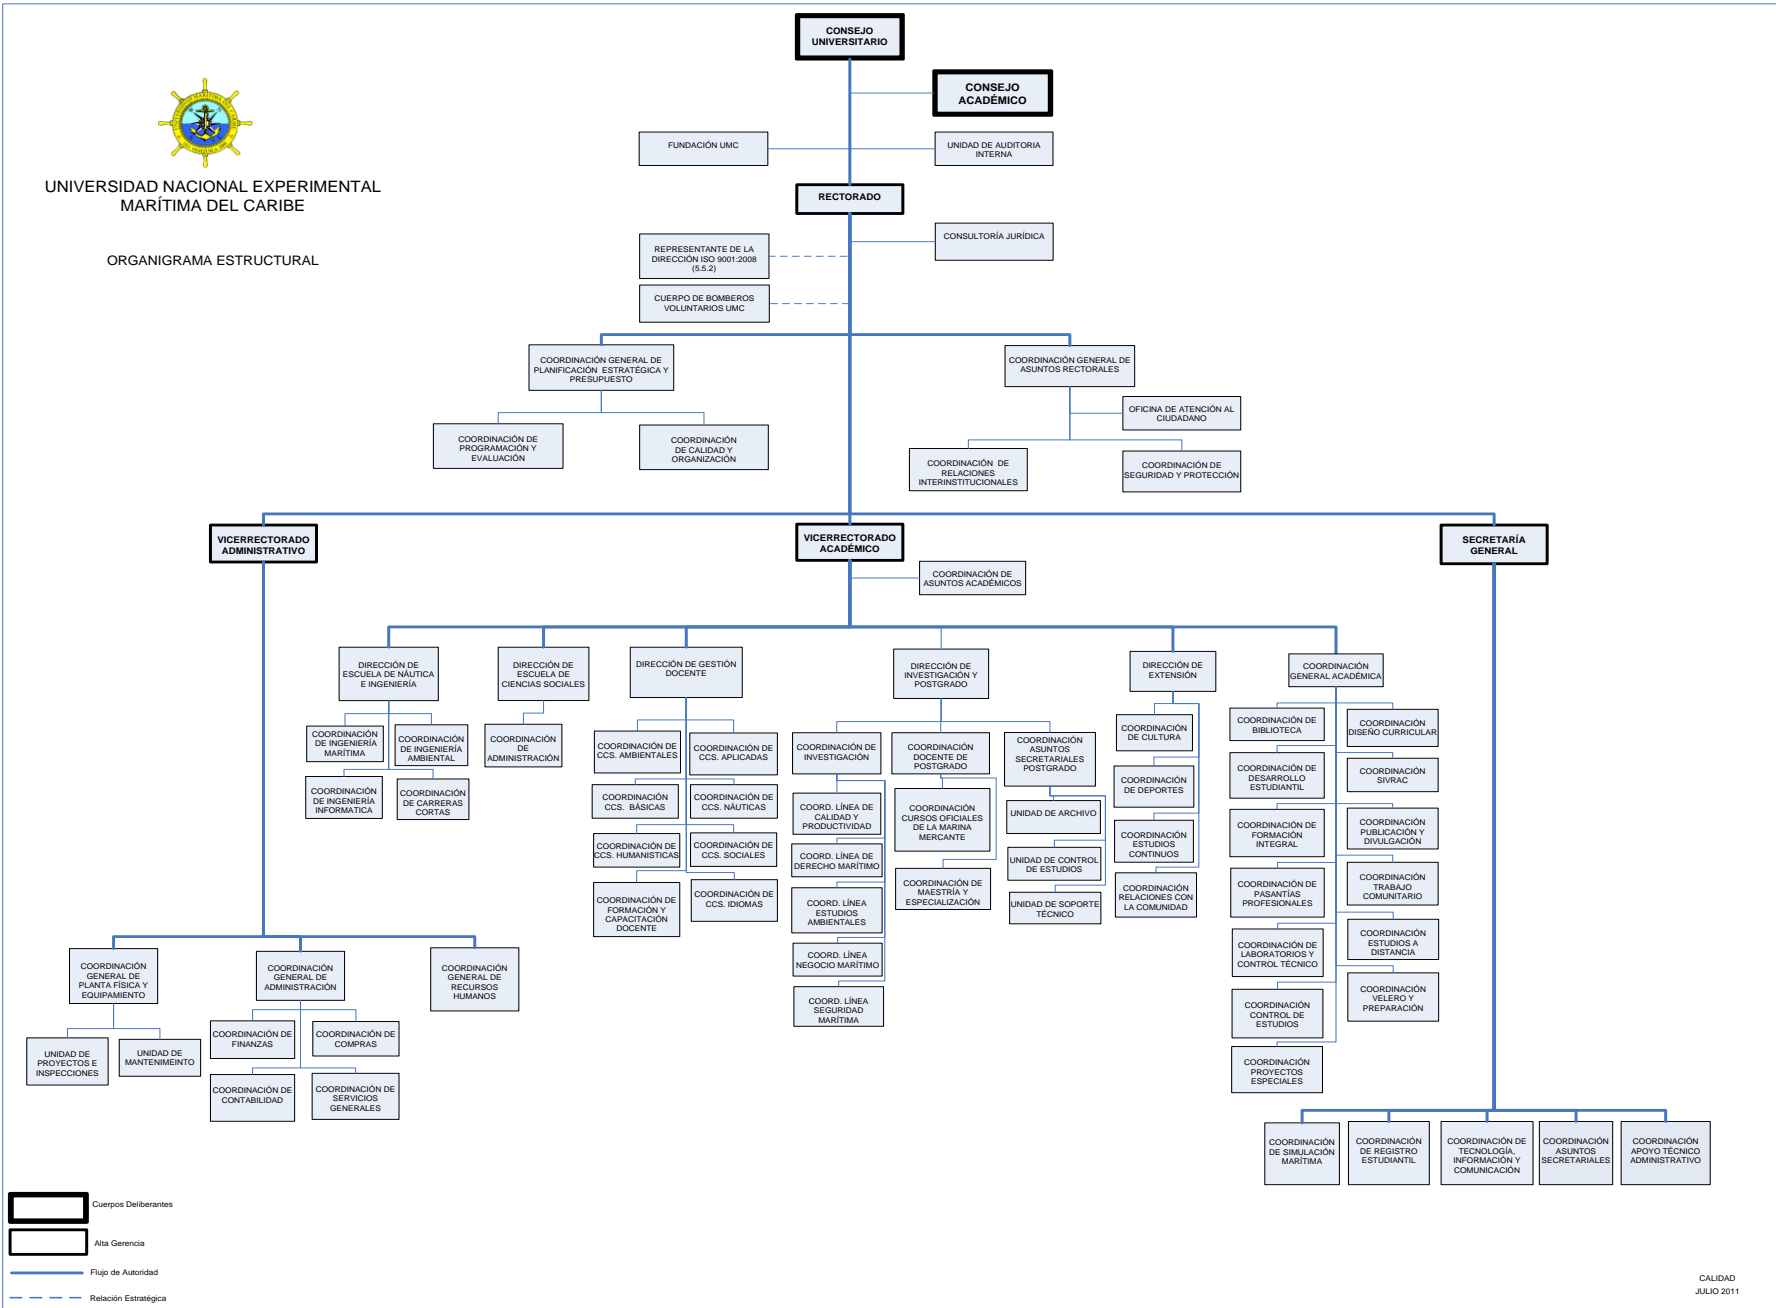

UNIVERSIDAD NACIONAL EXPERIMENTAL
MARÍTIMA DEL CARIBE

ORGANIGRAMA ESTRUCTURAL

Cuerpos Deliberantes
 Alta Gerencia
 — Flujo de Autoridad
 - - - Relación Estratégica